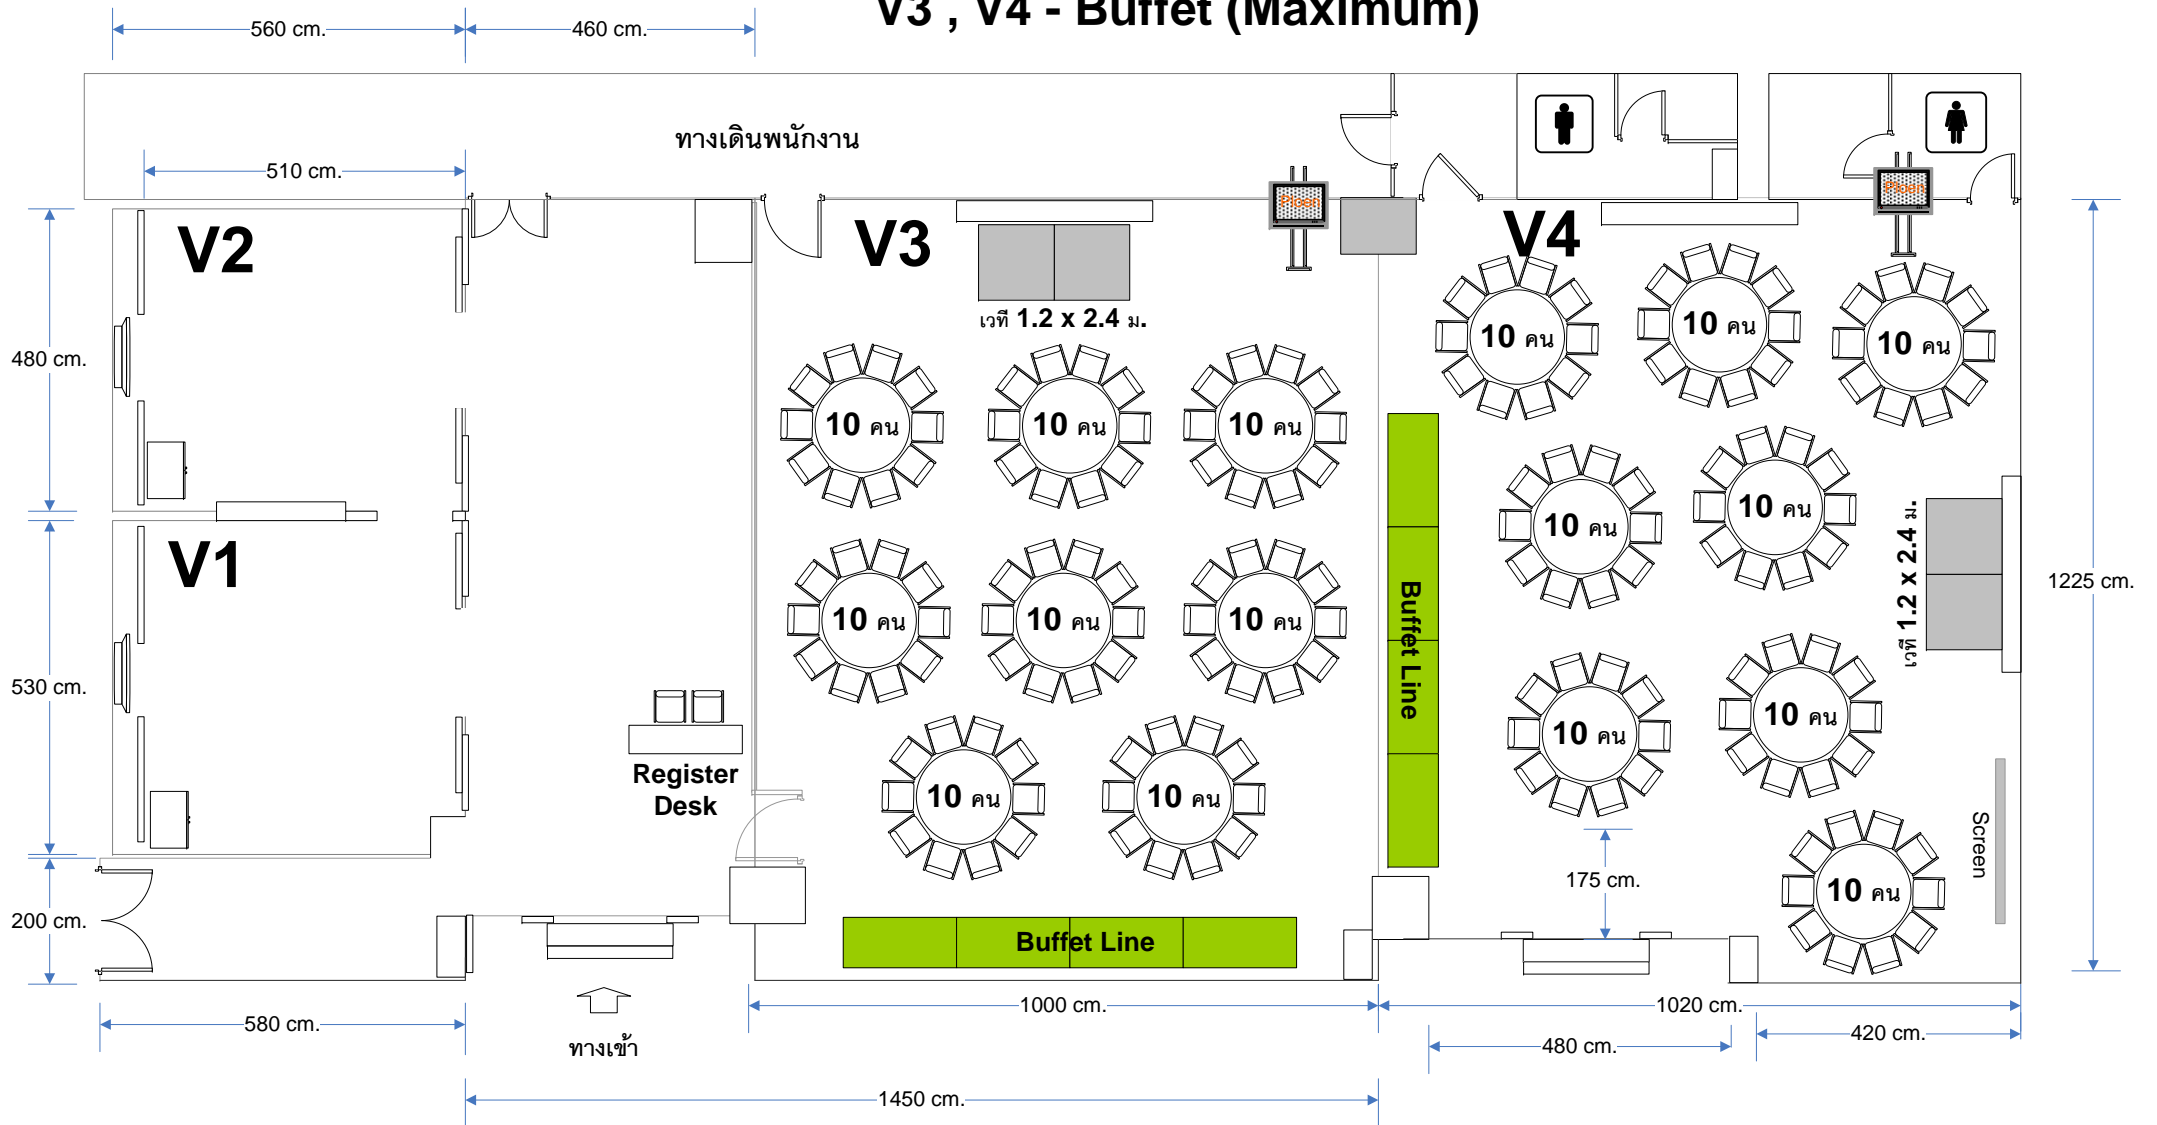

V Building

V3 , V4 - Buffet (Maximum)

80 Pax

80 Pax