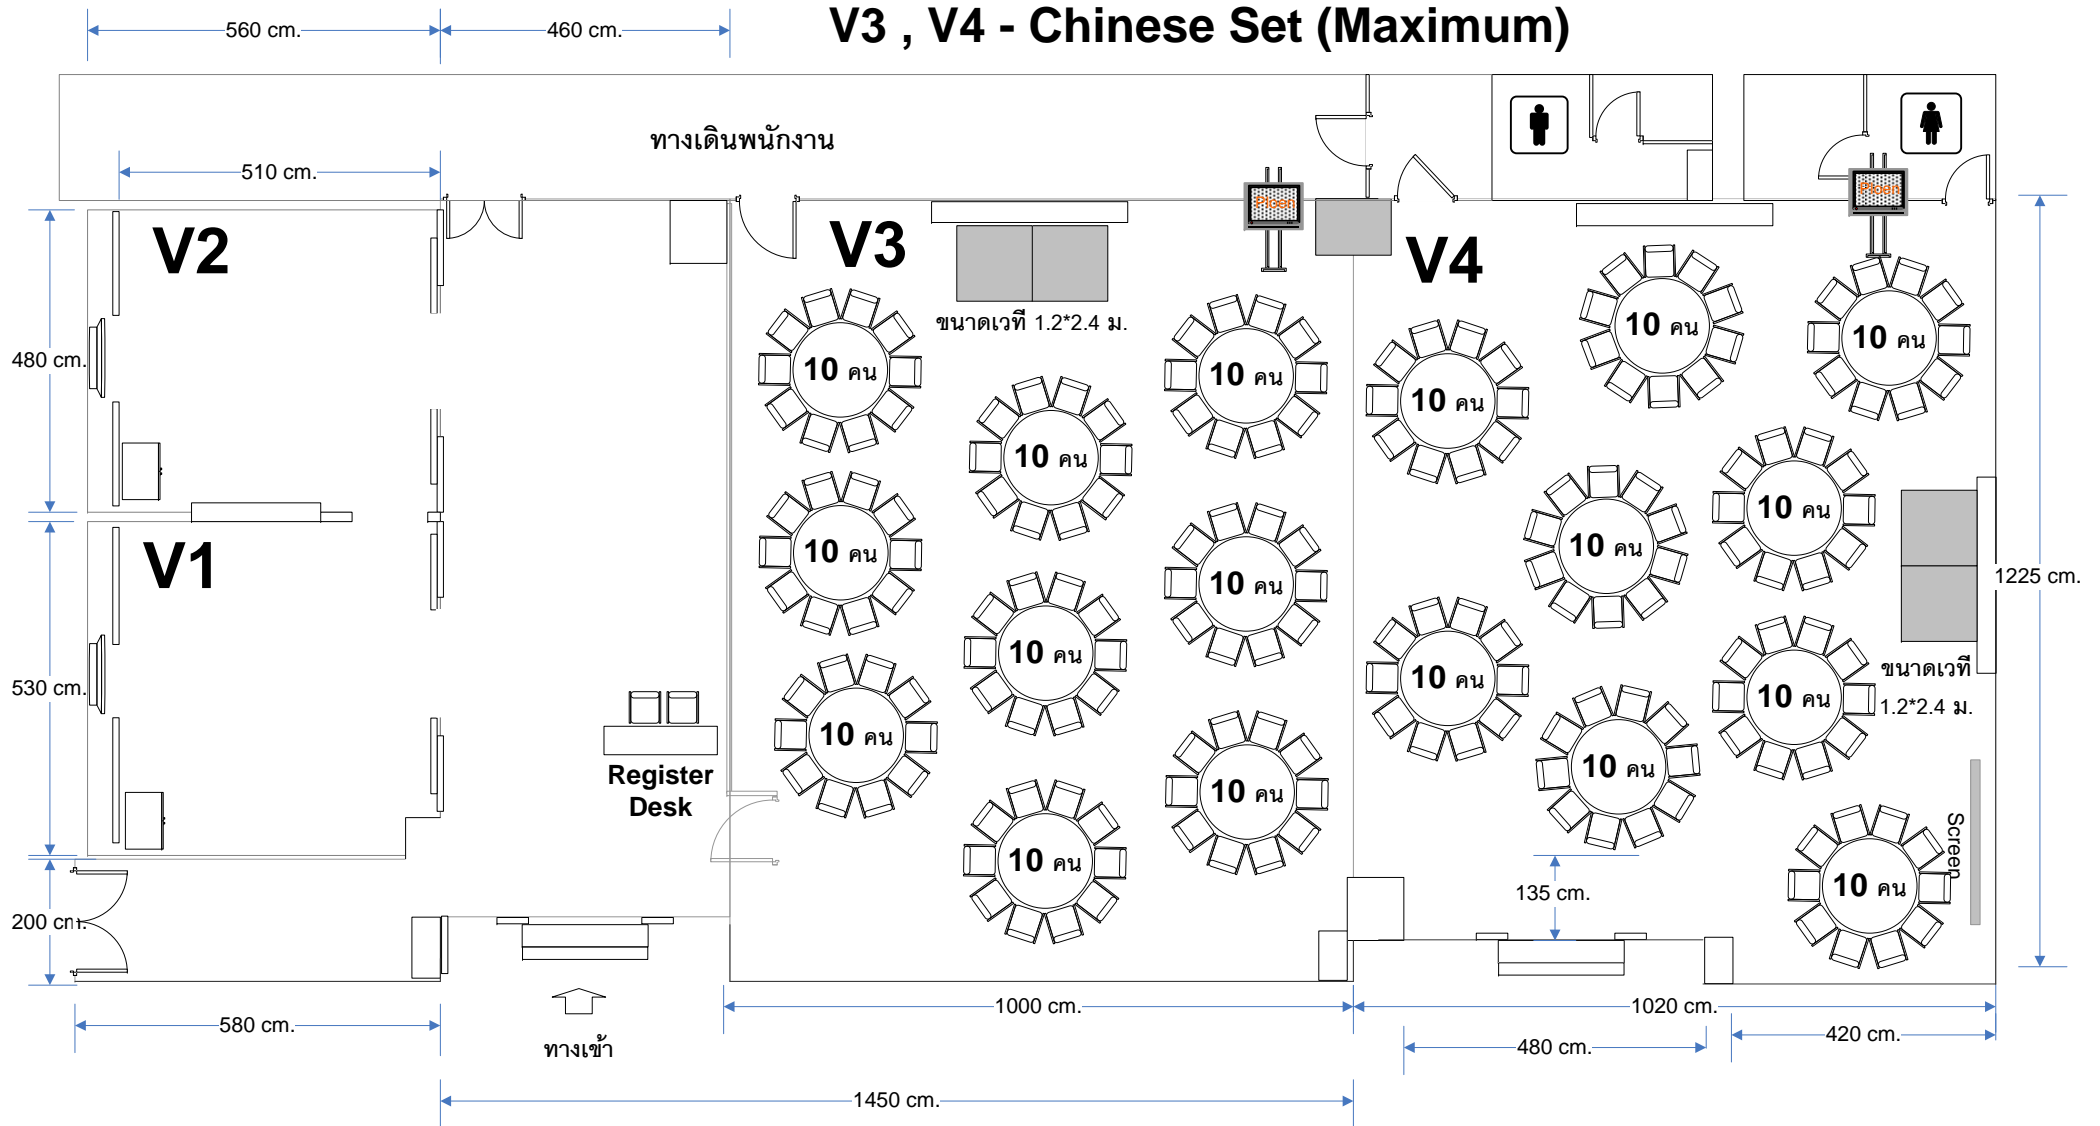

## V3 , V4 - Chinese Set (Maximum)

90 ท่าน

90 ท่าน